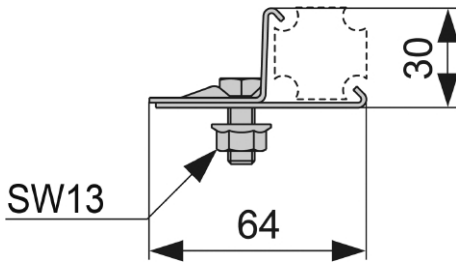

TECEprofil Multiklemme

Produktbeskrivelse

For festing av ethvert material til TECEprofil profilrør.

Mål (mm)

Tekniske data

- Material: Galvanisert stål

Leveranseomfang

- Skrue og mutter M 8
- Galvaniserte stålplate